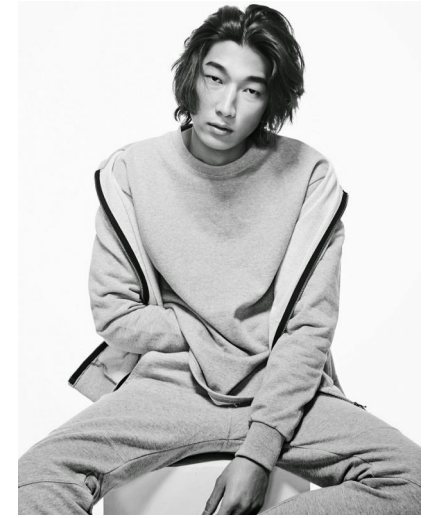

TH=FACE

PARIS

Leo Lim

Height : 6'2" / 188 cm | Waist : 30" / 76 cm | Hips : / cm | Shoe : 43.0 EU / 9.0 UK | Hair Colour : Black | Eyes : Black

TH=FACE

PARIS

Leo Lim

Height : 6'2" / 188 cm | Waist : 30" / 76 cm | Hips : / cm | Shoe : 43.0 EU / 9.0 UK | Hair Colour : Black | Eyes : Black