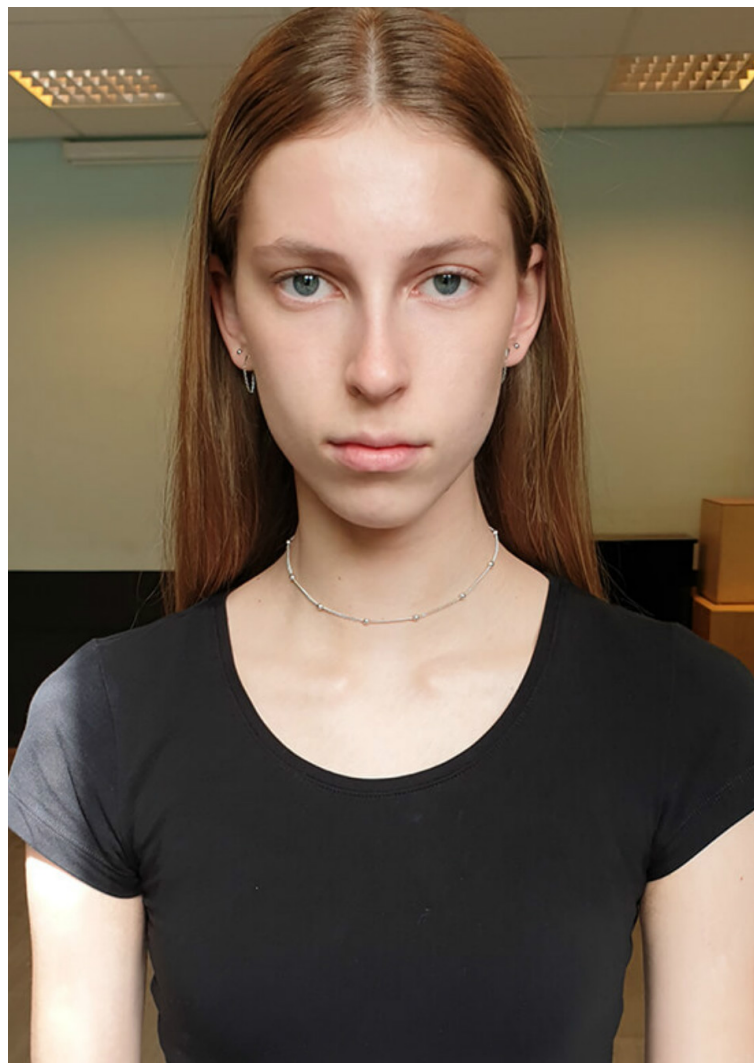

TH=FACE

PARIS

**SANNE
STUUT**

Height 180 cm / 5'11" Hair Blond / Blond Eyes Gris-bleu / Blue-grey Chest 76 cm / 30" Waist 62 cm / 24" 1/2 Hips 88 cm / 34" 1/2 Shoe 41 / 7 1/2

TH=FACE

PARIS

**SANNE
STUUT**

Height 180 cm / 5'11" Hair Blond / Blond Eyes Gris-bleu / Blue-grey Chest 76 cm / 30" Waist 62 cm / 24" 1/2 Hips 88 cm / 34" 1/2 Shoe 41 / 7 1/2

TH=FACE

PARIS

**SANNE
STUUT**

Height 180 cm / 5'11" Hair Blond / Blond Eyes Gris-bleu / Blue-grey Chest 76 cm / 30" Waist 62 cm / 24" 1/2 Hips 88 cm / 34" 1/2 Shoe 41 / 7 1/2