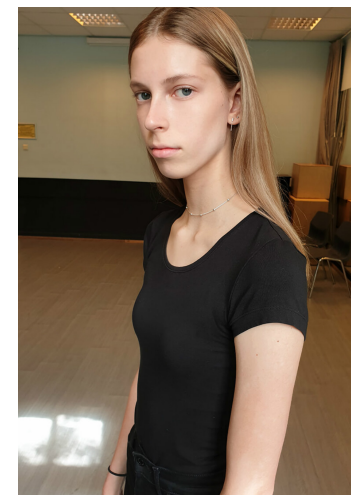

TH=FACE

PARIS

**SANNE
STUUT**

Height 180 cm / 5'11" Hair Blond / Blond Eyes Gris-bleu / Blue-grey Chest 76 cm / 30" Waist 62 cm / 24" 1/2 Hips 88 cm / 34" 1/2 Shoe 41 / 7 1/2

TH=FACE

PARIS

**SANNE
STUUT**

Height 180 cm / 5'11" Hair Blond / Blond Eyes Gris-bleu / Blue-grey Chest 76 cm / 30" Waist 62 cm / 24" 1/2 Hips 88 cm / 34" 1/2 Shoe 41 / 7 1/2