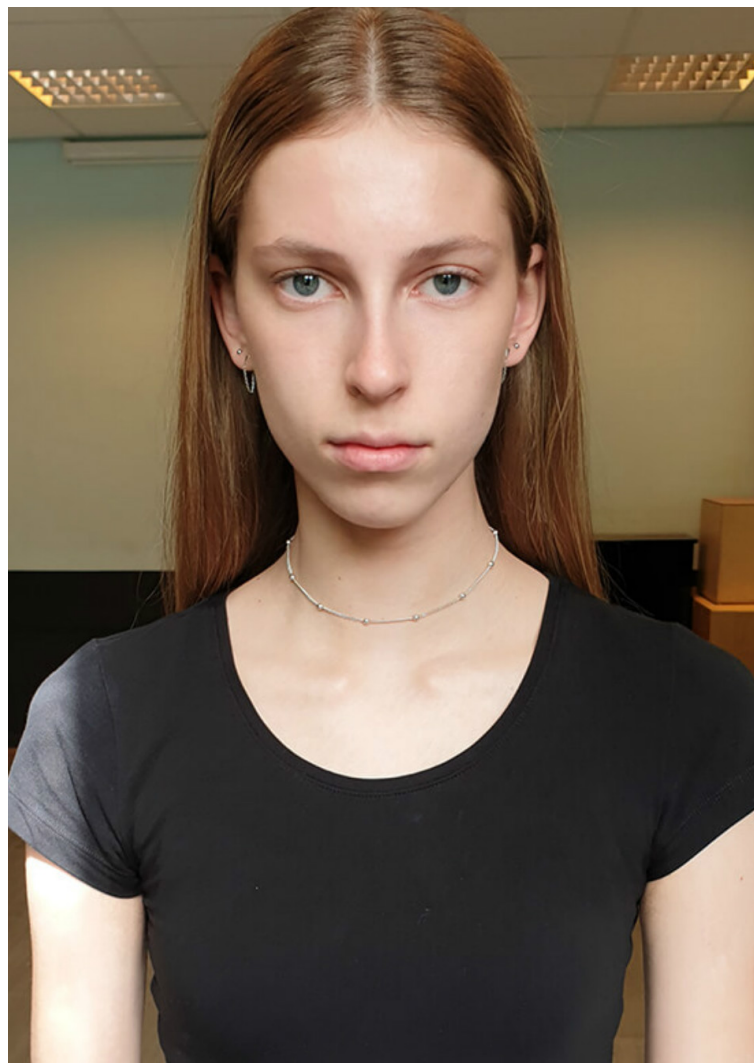

TH=FACE

PARIS

**SANNE
STUUT**

Height 180 cm / 5'11" Hair Blond / Blond Eyes Gris-bleu / Blue-grey Chest 76 cm / 30" Waist 62 cm / 24" 1/2 Hips 88 cm / 34" 1/2 Shoe 41 / 7 1/2

TH=FACE

PARIS

**SANNE
STUUT**

Height 180 cm / 5'11" Hair Blond / Blond Eyes Gris-bleu / Blue-grey Chest 76 cm / 30" Waist 62 cm / 24" 1/2 Hips 88 cm / 34" 1/2 Shoe 41 / 7 1/2