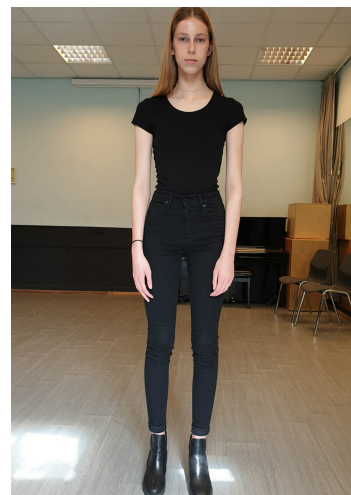

TH=FACE

PARIS

**SANNE
STUUT**

Height 180 cm / 5'11" Hair Blond / Blond Eyes Gris-bleu / Blue-grey Chest 76 cm / 30" Waist 62 cm / 24" 1/2 Hips 88 cm / 34" 1/2 Shoe 41 / 7 1/2

TH=FACE

PARIS

**SANNE
STUUT**

Height 180 cm / 5'11" Hair Blond / Blond Eyes Gris-bleu / Blue-grey Chest 76 cm / 30" Waist 62 cm / 24" 1/2 Hips 88 cm / 34" 1/2 Shoe 41 / 7 1/2