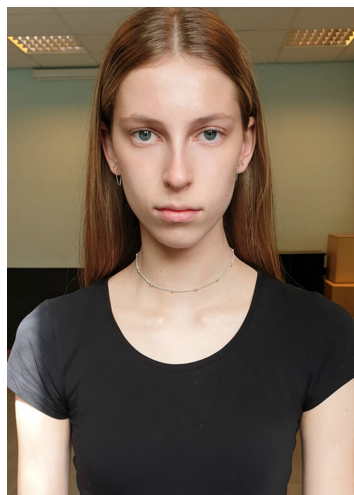

TH=FACE

PARIS

**SANNE
STUUT**

Height 180 cm / 5'11" Hair Blond / Blond Eyes Gris-bleu / Blue-grey Chest 76 cm / 30" Waist 62 cm / 24" 1/2 Hips 88 cm / 34" 1/2 Shoe 41 / 7 1/2

TH=FACE

PARIS

**SANNE
STUUT**

Height 180 cm / 5'11" Hair Blond / Blond Eyes Gris-bleu / Blue-grey Chest 76 cm / 30" Waist 62 cm / 24" 1/2 Hips 88 cm / 34" 1/2 Shoe 41 / 7 1/2