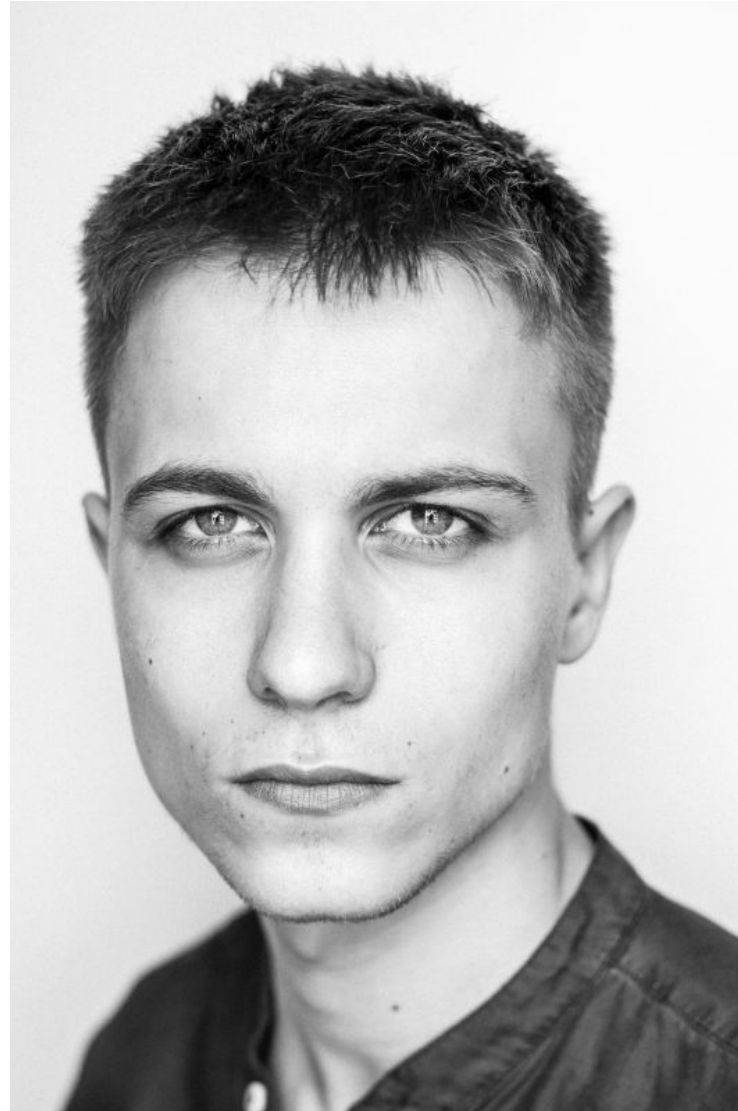

# TH=FACE

PARIS

Aurelien Botsen

Height : 5'11.5" / 182 cm | Waist : 27.5" / 70 cm | Hips : / cm | Shoe : 42.5 EU / 8.5 UK | Hair Colour : Blonde | Eyes : Green

# THE FACE

PARIS

Aurelien Botsen

Height : 5'11.5" / 182 cm | Waist : 27.5" / 70 cm | Hips : / cm | Shoe : 42.5 EU / 8.5 UK | Hair Colour : Blonde | Eyes : Green