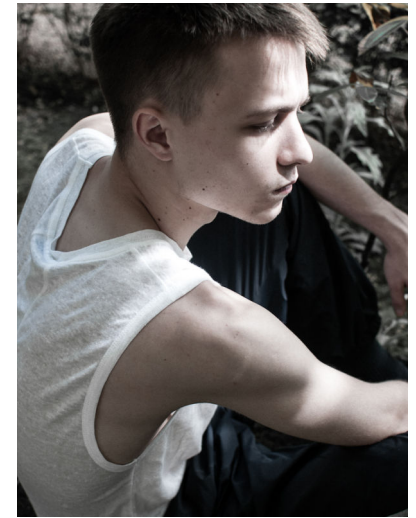

# TH=FACE

PARIS

Aurelien Botsen

Height : 5'11.5" / 182 cm | Waist : 27.5" / 70 cm | Hips : / cm | Shoe : 42.5 EU / 8.5 UK | Hair Colour : Blonde | Eyes : Green

# THE FACE

PARIS

Aurelien Botsen

Height : 5'11.5" / 182 cm | Waist : 27.5" / 70 cm | Hips : / cm | Shoe : 42.5 EU / 8.5 UK | Hair Colour : Blonde | Eyes : Green